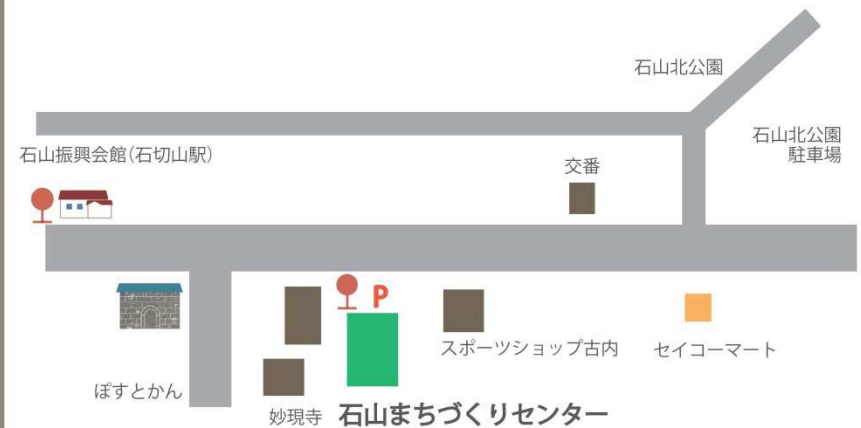

7月
石山商店街夏まつり

8月
いしやまキャンドルナイト

9月
石山神社例大祭

12月～3月
石山スノーファンタジー

石山まちづくりセンターへのアクセス

<札幌駅からお越しの場合>

バス乗り場*札幌駅前バスターミナル(札幌エスタ1F)
 じょうてつバス 12番のりば 定山溪線 「石山中央」下車

<地下鉄南北線 真駒内駅からお越しの場合>

バス乗り場*地下鉄真駒内駅(改札を出て左手)
 じょうてつバス 3番のりば/系統12 石山六区行
 4番のりば/系統12 定山溪温泉行
 豊滝行
 藤野4条11行 「石山中央」下車

平成29年3月31日発行

発行 石山地区まちづくり協議会

編集 石山まちづくりセンター

札幌市南区石山2条2丁目8-19 (石山会館内)

TEL 011-591-8734 / FAX 011-591-2057